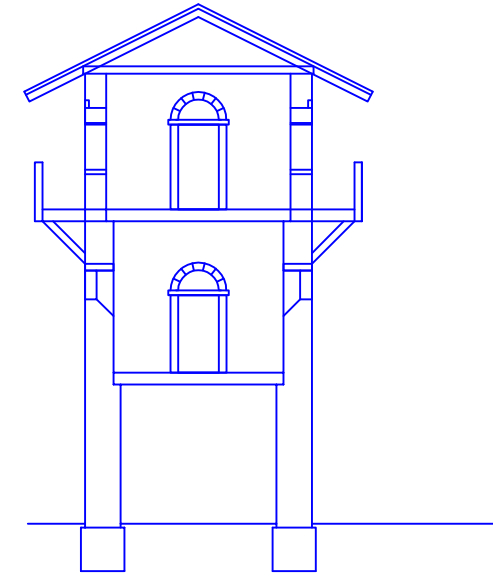

**Schnitt West**

**Ansicht West**

**Schnitt Süd**

**Ansicht Süd**

**Schnitt Ost**

**Ansicht Ost**

**Schnitt Nord**

**Ansicht Nord**

# N-Modul-Bahner Rhein-Main

Wachturm Limes Wp3/26 (Idstein-Dasbach)  
Schnitte und Ansichten Ursprungszustand

(c) Michael Nowak, Wiesbaden  
gezeichnet am 13. Mai 2014

Maßstab  
1:1

Blatt  
**S1**

Index  
-