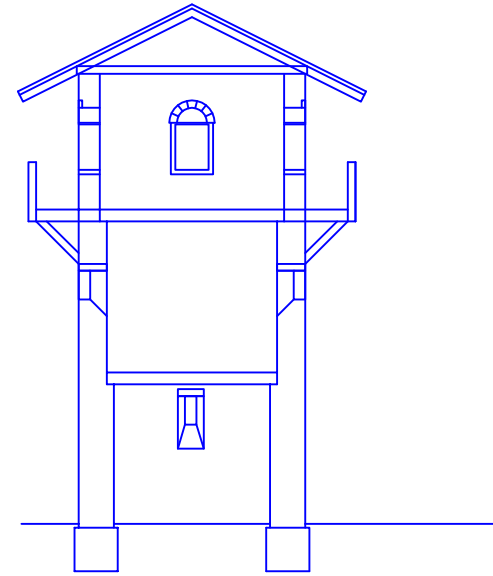

**Schnitt West**

**Ansicht West**

**Schnitt Süd**

**Ansicht Süd**

**Schnitt Ost**

**Ansicht Ost**

**Schnitt Nord**

**Ansicht Nord**

# N-Modul-Bahner Rhein-Main

Wachturm Limes Wp3/26 (Idstein-Dasbach)  
Schnitte und Ansichten Ursprungszustand

(c) Michael Nowak, Wiesbaden  
gezeichnet am 13. Mai 2014

Maßstab  
1:1

Blatt  
**S1**

Index  
-