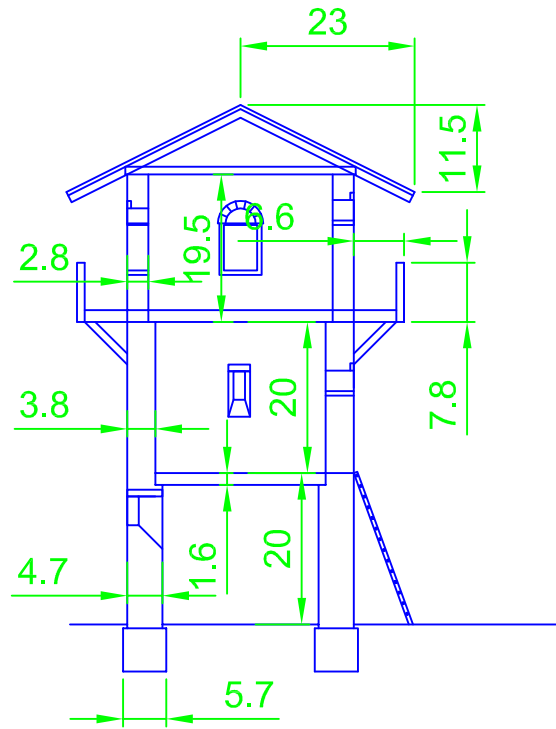

**Schnitt West**

**Ansicht West**

**Schnitt Süd**

**Ansicht Süd**

**Schnitt Ost**

**Ansicht Ost**

**Schnitt Nord**

**Ansicht Nord**

# N-Modul-Bahner Rhein-Main

Wachturm Limes Wp3/26 (Idstein-Dasbach)  
Schnitte und Ansichten Ursprungszustand

(c) Michael Nowak, Wiesbaden  
gezeichnet am 13. Mai 2014

Maßstab  
1:1

Blatt  
**S1**

Index  
-