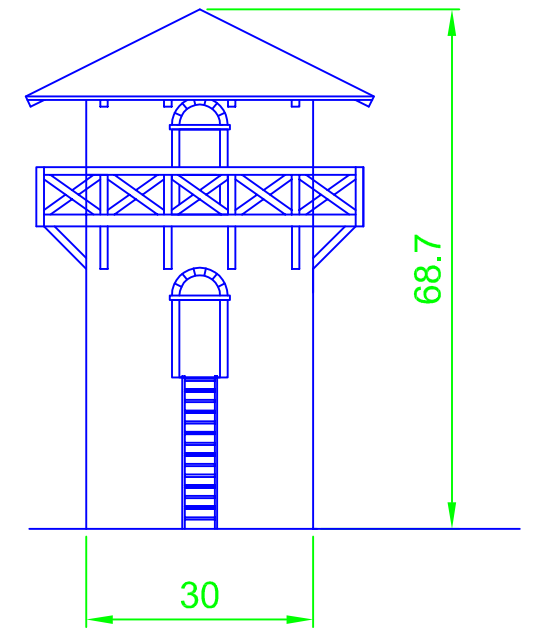

**Schnitt West**

**Ansicht West**

**Schnitt Süd**

**Ansicht Süd**

**Schnitt Ost**

**Ansicht Ost**

**Schnitt Nord**

**Ansicht Nord**

# N-Modul-Bahner Rhein-Main

Wachturm Limes Wp3/26 (Idstein-Dasbach)  
Schnitte und Ansichten Ursprungszustand

(c) Michael Nowak, Wiesbaden  
gezeichnet am 13. Mai 2014

Maßstab  
1:1

Blatt  
**S1**

Index  
-