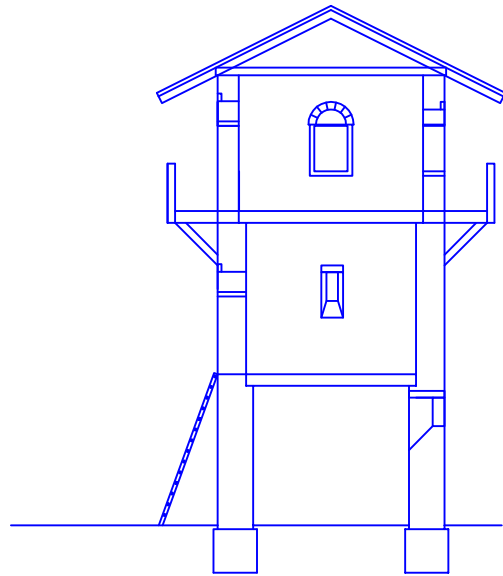

**Schnitt West**

**Ansicht West**

**Schnitt Süd**

**Ansicht Süd**

**Schnitt Ost**

**Ansicht Ost**

**Schnitt Nord**

**Ansicht Nord**

# N-Modul-Bahner Rhein-Main

Wachturm Limes Wp3/26 (Idstein-Dasbach)  
Schnitte und Ansichten Ursprungszustand

(c) Michael Nowak, Wiesbaden  
gezeichnet am 13. Mai 2014

Maßstab  
1:1

Blatt  
**S1**

Index  
-