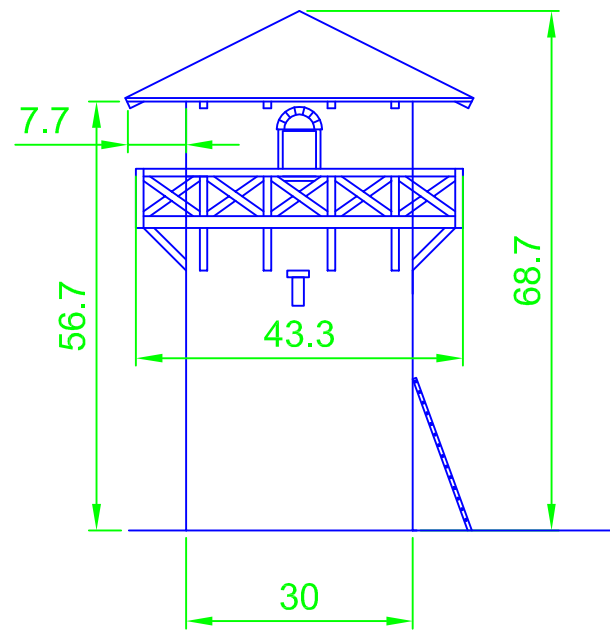

**Schnitt West**

**Ansicht West**

**Schnitt Süd**

**Ansicht Süd**

**Schnitt Ost**

**Ansicht Ost**

**Schnitt Nord**

**Ansicht Nord**

# N-Modul-Bahner Rhein-Main

Wachturm Limes Wp3/26 (Idstein-Dasbach)  
Schnitte und Ansichten Ursprungszustand

(c) Michael Nowak, Wiesbaden  
gezeichnet am 13. Mai 2014

Maßstab  
1:1

Blatt  
**S1**

Index  
-