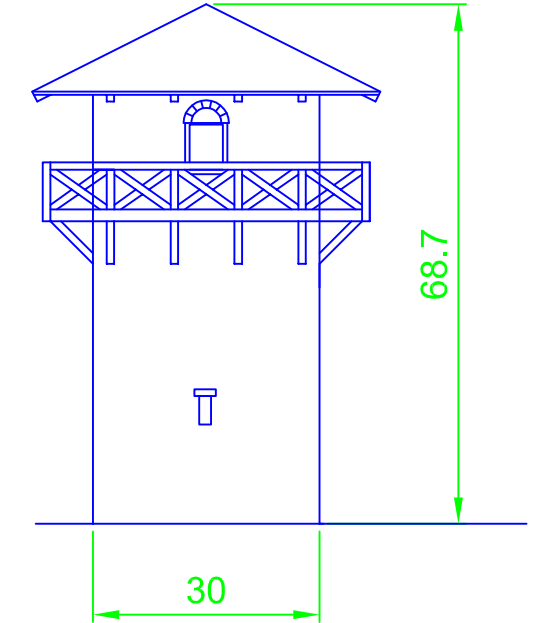

**Schnitt West**

**Ansicht West**

**Schnitt Süd**

**Ansicht Süd**

**Schnitt Ost**

**Ansicht Ost**

**Schnitt Nord**

**Ansicht Nord**

# N-Modul-Bahner Rhein-Main

Wachturm Limes Wp3/26 (Idstein-Dasbach)  
Schnitte und Ansichten Ursprungszustand

(c) Michael Nowak, Wiesbaden  
gezeichnet am 13. Mai 2014

Maßstab  
1:1

Blatt  
**S1**

Index  
-