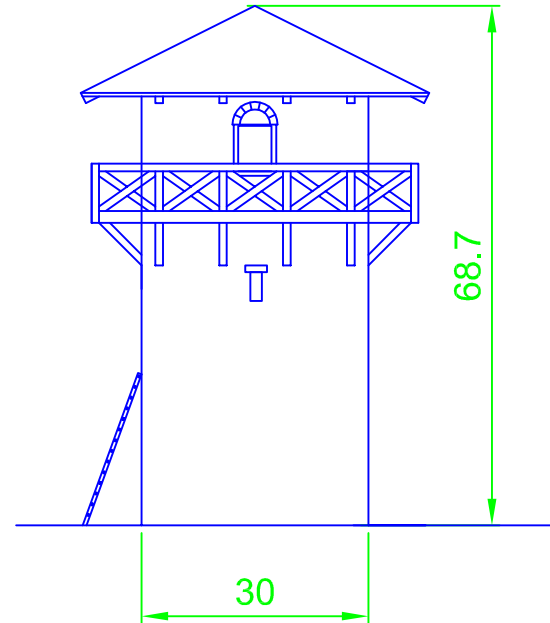

**Schnitt West**

**Ansicht West**

**Schnitt Süd**

**Ansicht Süd**

**Schnitt Ost**

**Ansicht Ost**

**Schnitt Nord**

**Ansicht Nord**

# N-Modul-Bahner Rhein-Main

Wachturm Limes Wp3/26 (Idstein-Dasbach)  
Schnitte und Ansichten Ursprungszustand

(c) Michael Nowak, Wiesbaden  
gezeichnet am 13. Mai 2014

Maßstab  
1:1

Blatt  
**S1**

Index  
-